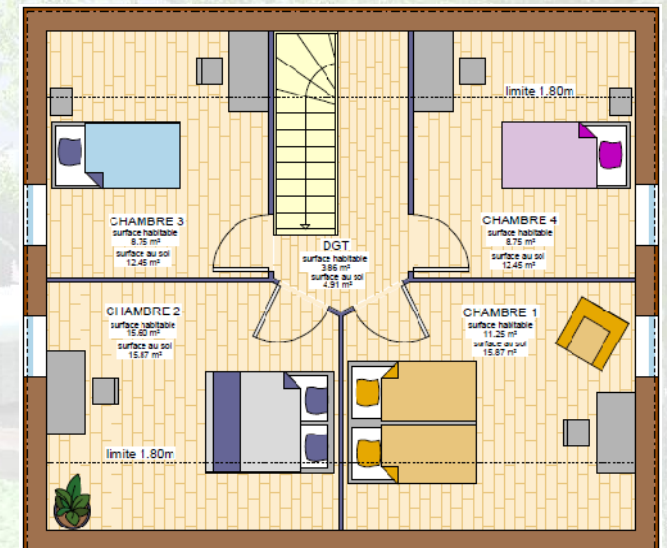

Surface habitable : 110 m²

Maison confortable et particulièrement adaptée au petit budget avec possibilité d'extension.

Ce modèle vous est présenté en version « éco », avec un nombre minimum de menuiseries.

Distribution des pièces :

RDC : entrée, cuisine/salon/salle à manger, cellier, salle de bain, WC

Etage : 4 chambres

Les plans sont donnés à titre indicatif, il est possible de les modifier selon vos besoins et l'orientation de votre maison
Les dimensions indiquées sont les mesures extérieures maçonnerie de la maison.